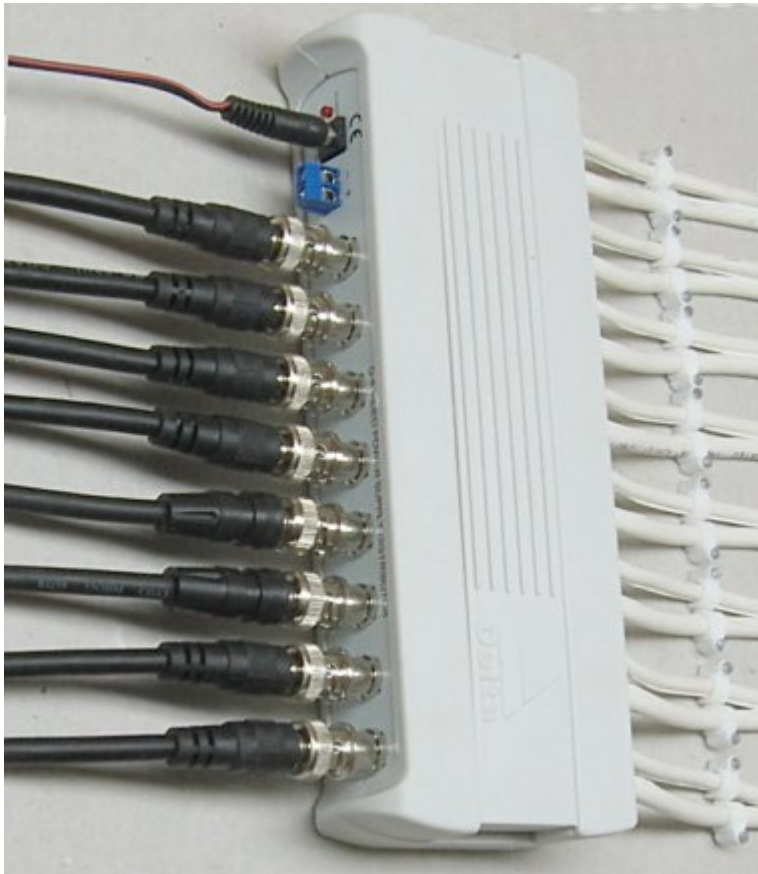

G-8 jest urządzeniem biernym, przeznaczonym do wygodnego połączenia 8 przewodów telewizji przemysłowej typu YAP (koncentryk + zasilanie) oraz uporządkowanym rozgałęzieniu zasilania z jednego zasilacza większej mocy.

Liczba wejść wideo:	8 szt. Zaciski kablowe
Liczba wyjść zasilania:	8 szt. Zaciski kablowe
Liczba wejść zasilania:	2 szt. Gniazdo 2.1/5.5mm / zaciski kablowe
Maksymalny prąd zasilania:	8 A
Maksymalny prąd pojedynczego wyjścia:	1 A
Typ wkładek bezpiecznikowych:	1A/250V (5/20mm)
Montaż:	Do ściany
Obudowa:	Plastik
Kolor:	Kość słoniowa
Temperatura pracy / wilgotność względna:	-50 °C ... 55 °C / < 95 %
Waga:	0.29 kg
Wymiary:	213 x 93 x 36 mm
Producent / Marka:	DELTA
Gwarancja:	3 lata

Widok z przodu:

Widok wewnątrz:

Widok z tyłu:

Opakowanie:

KONIEC Z BAŁAGANEM W KABŁACH CCTV:

Instrukcja obsługi

Kod: G-8

GNIAZDO DYSTRYBUCYJNE G-8