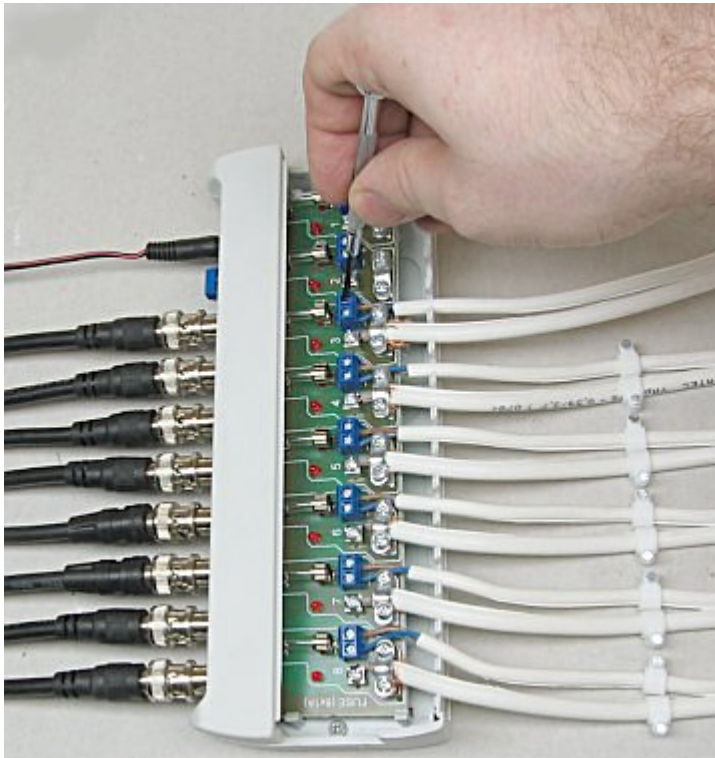

G-8 jest urządzeniem biernym, przeznaczonym do wygodnego połączenia 8 przewodów telewizji przemysłowej typu YAP (koncentryk + zasilanie) oraz uporządkowanym rozgałęzieniu zasilania z jednego zasilacza większej mocy.

Widok z przodu:

Widok wewnątrz:

Widok z tyłu:

Opakowanie:

KONIEC Z BAŁAGANEM W KABŁACH CCTV:

Instrukcja obsługi

Kod: G-8

GNIAZDO DYSTRYBUCYJNE G-8