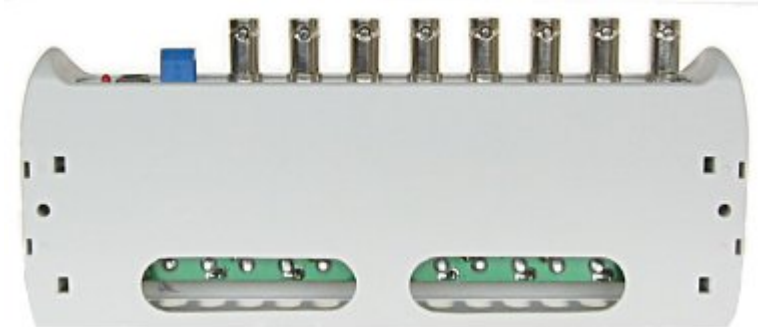

Liczba wejść wideo:	8 szt. Zaciski kablowe
Liczba wyjść zasilania:	8 szt. Zaciski kablowe
Liczba wejść zasilania:	2 szt. Gniazdo 2.1/5.5mm / zaciski kablowe
Maksymalny prąd zasilania:	8 A
Maksymalny prąd pojedynczego wyjścia:	1 A
Typ wkładek bezpiecznikowych:	1A/250V (5/20mm)
Montaż:	Do ściany
Obudowa:	Plastik
Kolor:	Kość słoniowa
Temperatura pracy / wilgotność względna:	-50 °C ... 55 °C / < 95 %
Waga:	0.29 kg
Wymiary:	213 x 93 x 36 mm
Producent / Marka:	DELTA
Gwarancja:	3 lata

Widok z przodu:

Widok wewnątrz:

Widok z tyłu:

Opakowanie:

KONIEC Z BAŁAGANEM W KABŁACH CCTV:

Instrukcja obsługi

Kod: G-8

GNIAZDO DYSTRYBUCYJNE G-8