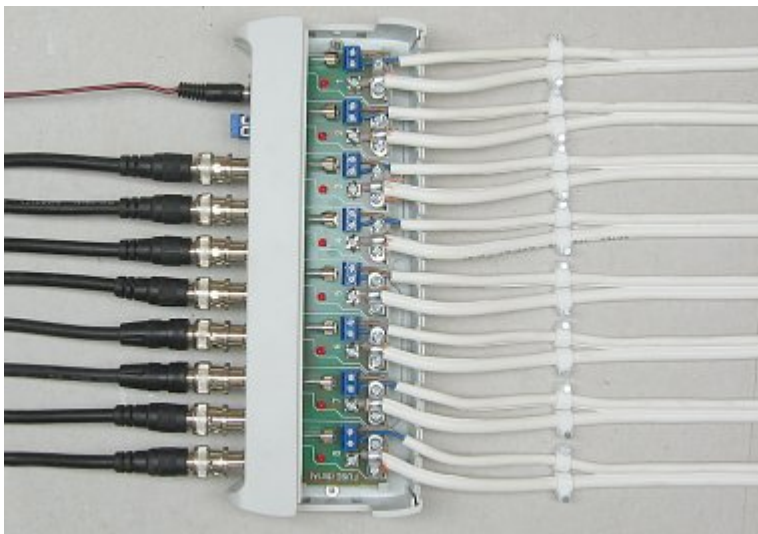

G-8 jest urządzeniem biernym, przeznaczonym do wygodnego połączenia 8 przewodów telewizji przemysłowej typu YAP (koncentryk + zasilanie) oraz uporządkowanym rozgałęzieniu zasilania z jednego zasilacza większej mocy.

Liczba wejść wideo:	8 szt. Zaciski kablowe
Liczba wyjść zasilania:	8 szt. Zaciski kablowe
Liczba wejść zasilania:	2 szt. Gniazdo 2.1/5.5mm / zaciski kablowe
Maksymalny prąd zasilania:	8 A
Maksymalny prąd pojedynczego wyjścia:	1 A
Typ wkładek bezpiecznikowych:	1A/250V (5/20mm)
Montaż:	Do ściany
Obudowa:	Plastik
Kolor:	Kość słoniowa
Temperatura pracy / wilgotność względna:	-50 °C ... 55 °C / < 95 %
Waga:	0.29 kg
Wymiary:	213 x 93 x 36 mm
Producent / Marka:	DELTA
Gwarancja:	3 lata

Widok z przodu:

Widok wewnątrz:

Widok z tyłu:

Opakowanie:

KONIEC Z BAŁAGANEM W KABŁACH CCTV:

Instrukcja obsługi

Kod: G-8

GNIAZDO DYSTRYBUCYJNE G-8